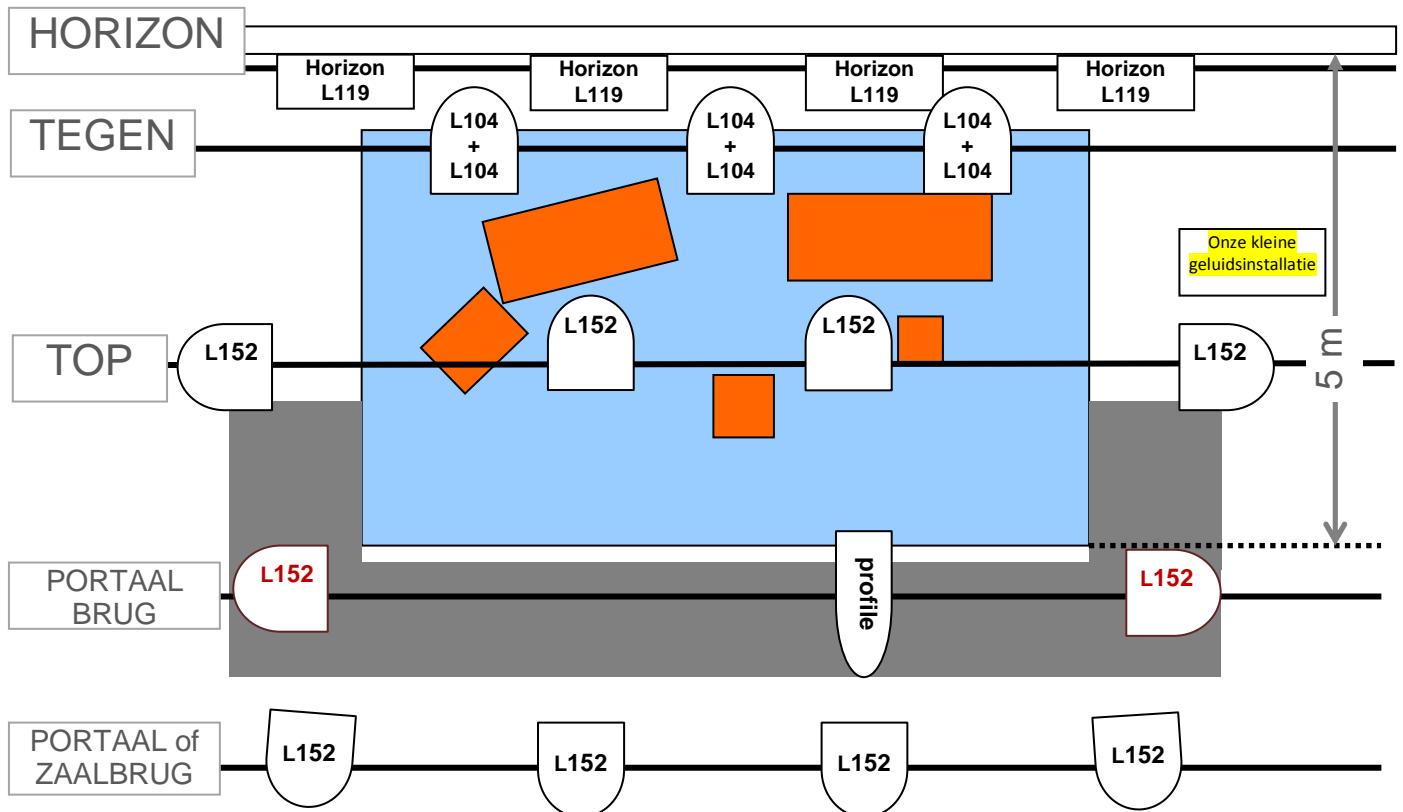

Podiumplan

Toelichting

	FRONT/PORTEAL/TOP	kleur L152	PC 1kW	+kleppen
	TEGEN	kleur L104+L104	PC 1kW	+kleppen
	INFINI WIT (achterdoek)	kleur L119	bvb. ADB ACP 1001	Horizon
	PROFILEspot	kleur open wit		

extra LICHT voor het PUBLIEK (peuters zijn vaak bang in het donker)

-  = SPEELVLAK van B 5m en D 4m (tot op 1 m van het witte achterdoek)
-  = decor-bakken
-  = WIT achtergronddoek, ZEE-BLAUW uitgelicht
-  = PUBLIEK: scène sur scène!
75 zitplaatsen / 3 rijen achter elkaar in **3 verschillende niveaus (kussens – zweedse banken – stoelen)**
 zie plan 'opstelling' op www.foesiemaauw.be / OTTO
- **VRAGEN?** Eric Broeckx: 0474 27 42 51 Ann Goormans: 0498 10 76 20